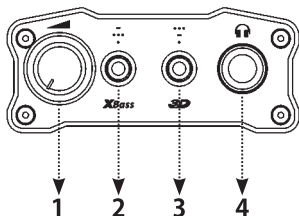

ifi micro **iCAN**

1. ボリューム・コントロール

2. XBass

独自の設計による、ヘッドフォンの低域を増強する機能です。

- Xバスを経由せずヘッドフォンに直結。
- ●●● 低域が不足気味のヘッドフォンに。
- 平均的な低音のヘッドフォンに。

ヒント：

まず ● の設定を試してみてください。それでも低域が不足気味な場合には ●●● の設定を試してください。

3. 3Dホログラフィック・サウンド

一組のスピーカーを聴いているような、立体的な音場を生み出します。

- ●●● 単調な音の録音に立体的な3D効果を。
- 3Dを経由せず、ヘッドフォンに直結。
- ステレオ効果が強すぎる録音に、立体的な3D効果を生み出します。

ヒント：

ステレオ効果が通常以上に強調されている音楽（たとえば、クラシック、ジャズ、ロック）には ● の設定を試してみてください。これによって、頭の中で鳴っていた演奏が自分の前で鳴っていると感じるようになります。単調だったりモノラル的に聞こえる音楽（たとえば、ポップス）には ●●● の設定を試してみてください。これによって、音場が自分の周囲に広がります。

ヒント：

最高の音を得るには、曲ごとに Xバスと 3D ホログラフィックサウンドの設定を変える必要があります。