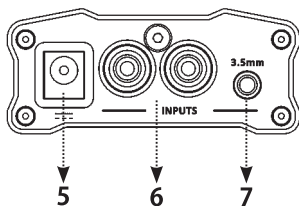

5. DC電源入力

付属のローノイズ AC パワー・アダプターのみを使用してください。

6. RCA入力

RCA コネクターを装備している再生装置をここに接続してください。

7. 3.5ミリ・ミニプラグ

3.5 ミリ・ミニプラグを装備している再生装置をここに接続してください。

ヒント：

一度に接続できるのは、どちらか一つの入力だけです。

LEDの説明

準備完了

ダイレクトドライブ作動中

電源 ON

仕様

電源 AC100-240V, 50/60Hz
消費電力 4W (アイドル時) 10W (最大)
サイズ 158 (j) × 68 (w) × 28 (h) mm
重量 216g (本体)
保証 ご購入から1年 (要保証書)

製品についてのご質問・ご購入者様サポート

株式会社オフィスENZO

千葉県柏市南逆井2-2-28 e-mail: info@office-enzo.co.jp
電話 050-3631-5749

製品仕入れ・販売店様向けお問い合わせ

有限会社トップウイング

東京都東村山市栄町1-10-2-1102 e-mail: info@twctokyo.co.jp
電話 042-392-8319

輸入・発売元:株式会社キングインターナショナル

東京都文京区水道2-9-2 音羽YFビル3F
e-mail kii@kingrecords.co.jp

iFiオーディオ情報WEBページ www.ifi-audio.jp