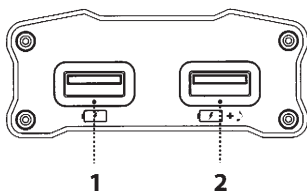

ifi
micro

iUSB Power HI-SPEED USB

1. USB出力(バスパワー電力のみ)

別売の iFi GEMINI デュアルヘッド USB ケーブルを使う場合だけ使用してください。「Power」と表示された USB コネクタをこのポートに接続してください。

ヒント：最高の音質を得るには、別売の iFi GEMINI デュアルヘッド USB ケーブルを使用してください。

2. USB出力(電力+オーディオ)

一般の USB ケーブルに使用してください。ケーブルをこのポートに接続し、USB 機器 (USB DAC、USB アンプ、USB スピーカーなど) と接続してください。

オプションの iFi GEMINI デュアルヘッド USB ケーブルを使用する時は、「Audio」と表示された USB コネクタをこのポートに接続してください。

3. DC電源入力

ACアダプターをここに接続してください。
付属のアダプター以外は使用しないでください。