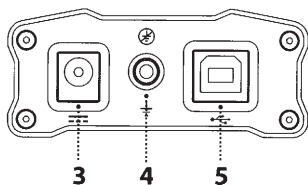

ifi
micro

iUSB Power HI-SPEED USB

1. USB出力(バスパワー電力のみ)

別売の iFi GEMINI デュアルヘッド USB ケーブルを使う場合だけ使用してください。「Power」と表示された USB コネクタをこのポートに接続してください。

ヒント：最高の音質を得るには、別売の iFi GEMINI デュアルヘッド USB ケーブルを使用してください。

2. USB出力(電力+オーディオ)

一般の USB ケーブルに使用してください。ケーブルをこのポートに接続し、USB 機器 (USB DAC、USB アンプ、USB スピーカーなど) と接続してください。

オプションの iFi GEMINI デュアルヘッド USB ケーブルを使用する時は、「Audio」と表示された USB コネクタをこのポートに接続してください。

3. DC電源入力

ACアダプターをここに接続してください。
付属のアダプター以外は使用しないでください。