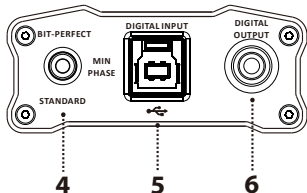

1. RCAラインアウトプット

アンプなどに接続してください。

2. 3.5mmヘッドフォン出力

ヘッドフォンと接続してください。

3. アナログボリューム

3.5mmヘッドフォン出力からのボリュームコントロールに用います。

ヒント：RCA出力を使う場合には、出力レベルは固定になります。ボリュームコントロールは3.5mmヘッドフォン出力にのみ適用されます。

RCA出力と3.5mmヘッドフォン出力は、同時に使用しても問題ありません。

仕様

- ・入力：USB3.0 (カメラ接続キット /OTG ケーブルにより、iPhone, iPad, iPod touch, Android 端末に対応)
- ・出力：RCA(2.1V@0dBFS, >600Ω負荷時)
3.5mm(最大 350mW/16Ω
8Ω~ 600Ω対応)
SPDIF(~PCM192kHz, DoP DSD)
- ・電源：USB バスパワー
- ・消費電力：<1.5W
- ・サイズ：158(l)x68(w)x28(h)mm
- ・重量：249g
- ・保証期間：1年(要保証書)